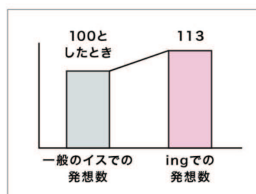

実は日本の総座位時間平均は世界20カ国の中で

世界最長の7時間！

座っていると下肢が動かなくなる

- ・血流が悪くなり、むくみや血栓の原因に
- ・エネルギー消費量が減る事で、メタボや肥満の原因に
- ・足の筋力が衰えて、腰痛や歩行困難の可能性も

日常の中で**”動く”**ことを意識して座りっぱなしを防ぐ事が大切です！

座りすぎ大国日本に革命をもたらすチェアも！

“座るを解放”して体と脳を活性化させる

ing(イング)
定価 ▶ 104,000円〜 ※

①座面が360°揺れて、体の固まりを防止する

座っているだけで従来品に比べ

8割の人の肩の筋肉が活動

座っているだけで従来品に比べ

5割の人の腰の筋肉が活動

②座りながら運動不足を解消する

揺れながらデスクワーク
約4時間

ウォーキング
約**1.5km**
約**85kcal**

揺れながらデスクワーク
1週間

生ビール 約**6杯**相当

③リズムカルな動きが創造的なアイデアを生む

創造的で
有用なアイデアの発想数

13%up!

この春オススメ！ オフィスチェア2選

New!

落ち着きと気品をまとったチェア

- ①骨盤を立たせ、姿勢を安定化する座面設計！
- ②快適・安定したリクライニング機能を実現！
- ③高級感を演出したメッシュ張地！

Selleza(セレッツァ)
定価 ▶ 101,300円～ ※

多様な体格でも馴染む心地よさ

- ①包み込む構造と快適な座り心地を実現！
- ②様々な体格でも馴染める調整機能が充実！
- ③優しく受け止めてくれるリクライニング機能も！

Reflek(リーフレク)
定価 ▶ 88,200円～ ※